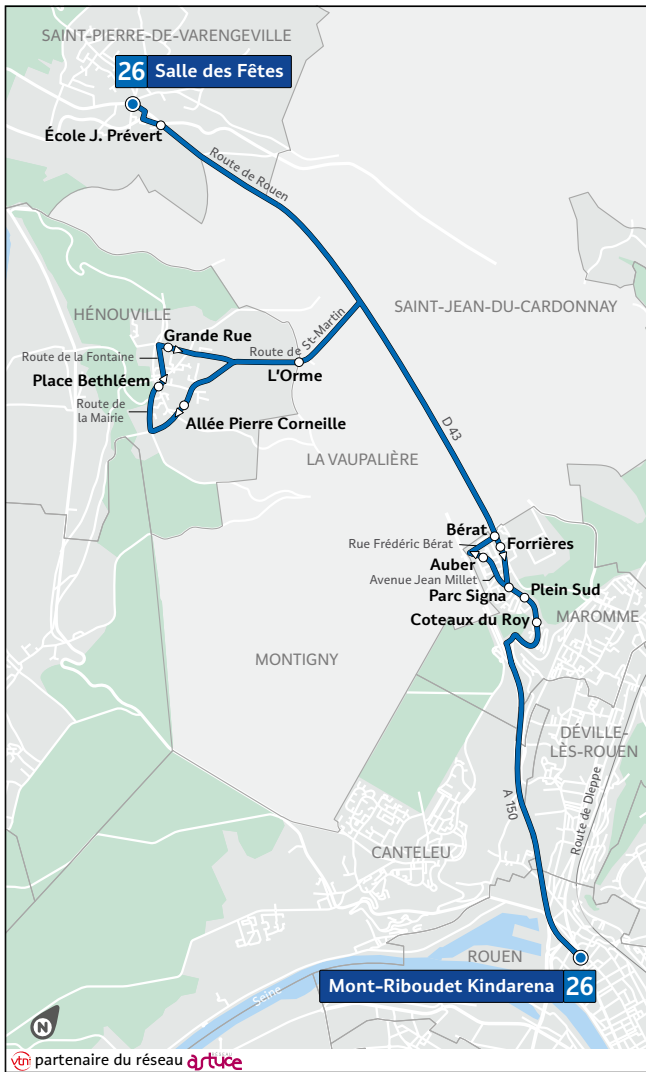

26

> De
à

Mont-Riboudet Kindarena ROUEN
Salle des Fêtes

SAINT-PIERRE-DE-VARENCEVILLE

Horaires

29 août 2016

27 août 2017

Horaires et infos en temps réel
www.reseau-astuce.fr
appli reseau-astuce sur iPhone et Android

COMMENT LIRE LES HORAIRES ?

26

Départ : **ROUEN Mont-Riboudet Kindarena**Direction : *St-Pierre-de-Varengville - Salle des fêtes*

DU LUNDI AU VENDREDI - PÉRIODE ROUGE

ROUEN	Mont Riboudet Kindarena	07:12A	07:37A	08:10A	08:23
MAROMME	Coteaux du Roy	07:18A	07:43A	08:16A	08:29
MAROMME	Parc Signa	07:19A	07:44A	08:17A	08:30
MAROMME	Bérat	07:20	07:45	08:18	08:31
HENOUVILLE	Allée Pierre Corneille				08:40
HENOUVILLE	Place Bethléem				08:41
HENOUVILLE	Grande Rue				08:42
SAINT PIERRE DE VARENGVILLE	Salle des Fêtes				08:52

ROUEN	Mont Riboudet Kindarena	17:15	18:05	18:30	19:15
MAROMME	Coteaux du Roy	17:21	18:11	18:36	19:21
MAROMME	Parc Signa	17:22	18:12	18:37	19:22
MAROMME	Bérat	17:23	18:13	18:38	19:23
HENOUVILLE	Allée Pierre Corneille	17:32	18:22	18:47	19:32
HENOUVILLE	Place Bethléem	17:33	18:23	18:48	19:33
HENOUVILLE	Grande Rue	17:34	18:24	18:49	19:34
SAINT PIERRE DE VARENGVILLE	Salle des Fêtes	17:44	18:34	18:59	19:44

19:40
19:46
19:47
19:48
19:57
19:58
19:59
20:09

Légendes : A Terminus Maromme Bérat

26

Départ : **Saint-Pierre-de-Varengville - Salle des Fêtes**Direction : *ROUEN Mont-Riboudet Kindarena*

DU LUNDI AU VENDREDI - PÉRIODE ROUGE