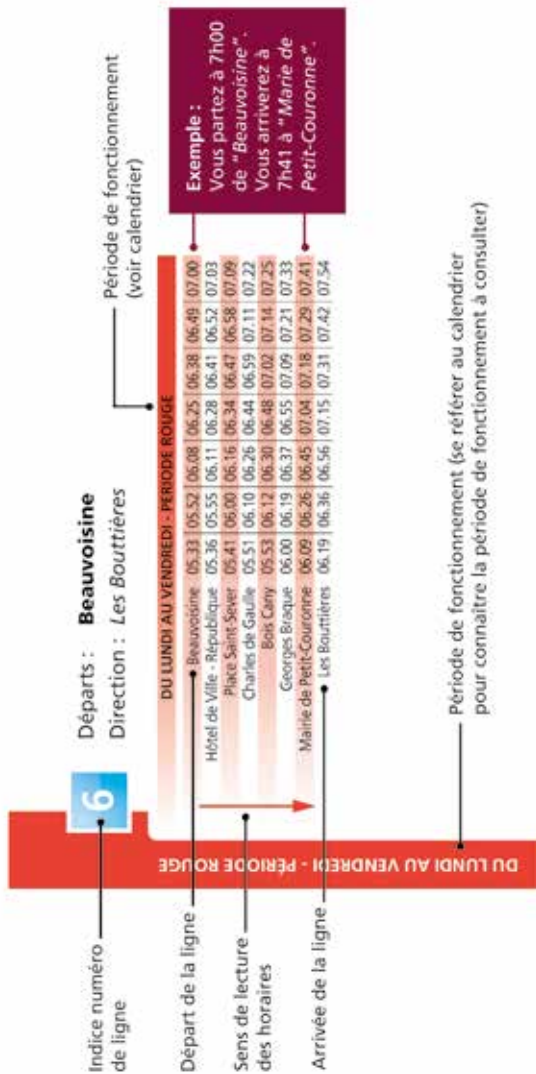

26

> De
à

Mont-Riboudet Kindarena ROUEN
Salle des Fêtes

SAINT-PIERRE-DE-VARENCEVILLE

Horaires

29 août 2016

27 août 2017

Horaires et infos en temps réel
www.reseau-astuce.fr
appli reseau-astuce sur iPhone et Android

COMMENT LIRE LES HORAIRES ?

26

Départ : **ROUEN Mont-Riboudet Kindarena**Direction : *St-Pierre-de-Varengville - Salle des fêtes*

DU LUNDI AU VENDREDI - PÉRIODE ROUGE

ROUEN	Mont Riboudet Kindarena	07:12A	07:37A	08:10A	08:23
MAROMME	Coteaux du Roy	07:18A	07:43A	08:16A	08:29
MAROMME	Parc Signa	07:19A	07:44A	08:17A	08:30
MAROMME	Bérat	07:20	07:45	08:18	08:31
HENOUVILLE	Allée Pierre Corneille				08:40
HENOUVILLE	Place Bethléem				08:41
HENOUVILLE	Grande Rue				08:42
SAINT PIERRE DE VARENGVILLE	Salle des Fêtes				08:52

08:47A	09:33A	10:17A	11:05A	11:47A	12:30	13:48	14:30A	15:03	15:40A	16:10A	16:30A	16:55
08:53A	09:39A	10:23A	11:11A	11:53A	12:36	13:54	14:36A	15:09	15:46A	16:16A	16:36A	17:01
08:54A	09:40A	10:24A	11:12A	11:54A	12:37	13:55	14:37A	15:10	15:47A	16:17A	16:37A	17:02
08:55	09:41	10:25	11:13	11:55	12:38	13:56	14:38	15:11	15:48	16:18	16:38	17:03
					12:47	14:05		15:20				17:12
					12:48	14:06		15:21				17:13
					12:49	14:07		15:22				17:14
					12:59	14:17		15:32				17:24