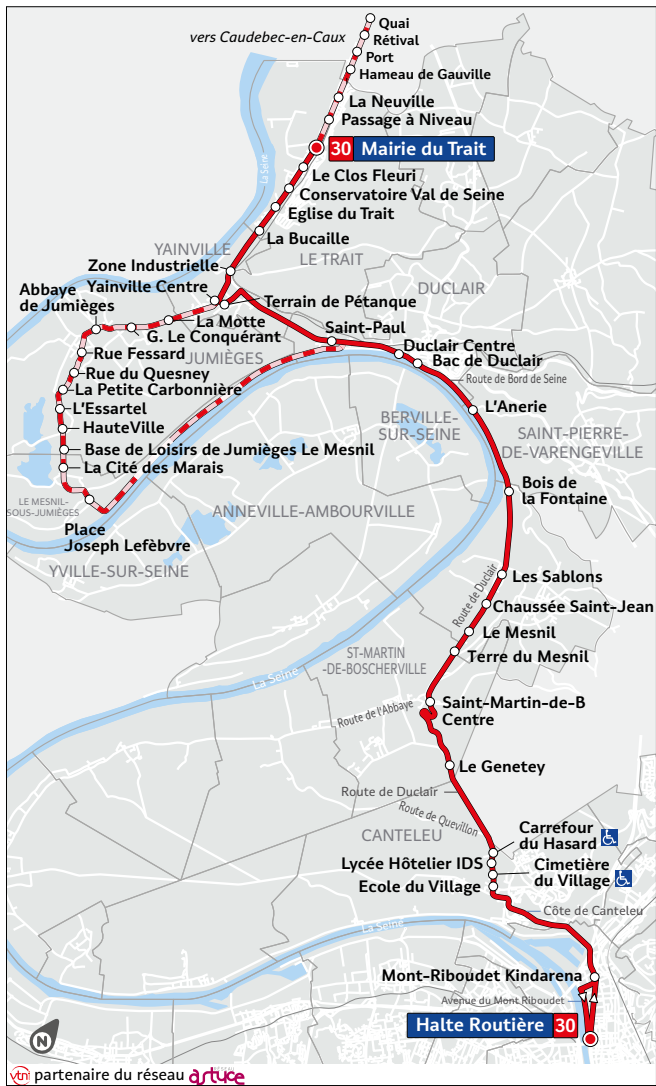

CALENDRIER DES HORAIRES D'HIVER 2016-2017

Mois	Sam	Dim	Lun	Mar	Mer	Jeu	Ven	Sam	Dim	Lun	Mar	Mer	Jeu	Ven	Sam	Dim	Lun	Mar	Mer	Jeu	Ven	Sam	Dim	Lun	Mar	Mer	Jeu	Ven	Sam	Dim	Mois		
Août																	29	30	31														
	Septembre		1	2	3	4	5	6	7	8	9	10	11	12	13	14	15	16	17	18	19	20	21	22	23	24	25	26	27	28	29	30	
	Octobre		1	2	3	4	5	6	7	8	9	10	11	12	13	14	15	16	17	18	19	20	21	22	23	24	25	26	27	28	29	30	31
Novembre	1		2	3	4	5	6	7	8	9	10	11	12	13	14	15	16	17	18	19	20	21	22	23	24	25	26	27	28	29	30		
	1		2	3	4	5	6	7	8	9	10	11	12	13	14	15	16	17	18	19	20	21	22	23	24	25	26	27	28	29	30		
	1		2	3	4	5	6	7	8	9	10	11	12	13	14	15	16	17	18	19	20	21	22	23	24	25	26	27	28	29	30	31	
Janvier	1		2	3	4	5	6	7	8	9	10	11	12	13	14	15	16	17	18	19	20	21	22	23	24	25	26	27	28	29	30	31	
	1		2	3	4	5	6	7	8	9	10	11	12	13	14	15	16	17	18	19	20	21	22	23	24	25	26	27	28	29	30	31	
	1		2	3	4	5	6	7	8	9	10	11	12	13	14	15	16	17	18	19	20	21	22	23	24	25	26	27	28	29	30	31	
Février	1		2	3	4	5	6	7	8	9	10	11	12	13	14	15	16	17	18	19	20	21	22	23	24	25	26	27	28	29	30		
	1		2	3	4	5	6	7	8	9	10	11	12	13	14	15	16	17	18	19	20	21	22	23	24	25	26	27	28	29	30		
	1		2	3	4	5	6	7	8	9	10	11	12	13	14	15	16	17	18	19	20	21	22	23	24	25	26	27	28	29	30		
Mars	1		2	3	4	5	6	7	8	9	10	11	12	13	14	15	16	17	18	19	20	21	22	23	24	25	26	27	28	29	30	31	
	1		2	3	4	5	6	7	8	9	10	11	12	13	14	15	16	17	18	19	20	21	22	23	24	25	26	27	28	29	30		
	1		2	3	4	5	6	7	8	9	10	11	12	13	14	15	16	17	18	19	20	21	22	23	24	25	26	27	28	29	30		
Avril	1		2	3	4	5	6	7	8	9	10	11	12	13	14	15	16	17	18	19	20	21	22	23	24	25	26	27	28	29	30		
	1		2	3	4	5	6	7	8	9	10	11	12	13	14	15	16	17	18	19	20	21	22	23	24	25	26	27	28	29	30		
	1		2	3	4	5	6	7	8	9	10	11	12	13	14	15	16	17	18	19	20	21	22	23	24	25	26	27	28	29	30		
Mai	1		2	3	4	5	6	7	8	9	10	11	12	13	14	15	16	17	18	19	20	21	22	23	24	25	26	27	28	29	30	31	
	1		2	3	4	5	6	7	8	9	10	11	12	13	14	15	16	17	18	19	20	21	22	23	24	25	26	27	28	29	30		
	1		2	3	4	5	6	7	8	9	10	11	12	13	14	15	16	17	18	19	20	21	22	23	24	25	26	27	28	29	30		
Juin	1		2	3	4	5	6	7	8	9	10	11	12	13	14	15	16	17	18	19	20	21	22	23	24	25	26	27	28	29	30		
	1		2	3	4	5	6	7	8	9	10	11	12	13	14	15	16	17	18	19	20	21	22	23	24	25	26	27	28	29	30		
	1		2	3	4	5	6	7	8	9	10	11	12	13	14	15	16	17	18	19	20	21	22	23	24	25	26	27	28	29	30		
Juillet	1		2	3	4	5	6	7	8	9	10	11	12	13	14	15	16	17	18	19	20	21	22	23	24	25	26	27	28	29	30	31	
	1		2	3	4	5	6	7	8	9	10	11	12	13	14	15	16	17	18	19	20	21	22	23	24	25	26	27	28	29	30		
	1		2	3	4	5	6	7	8	9	10	11	12	13	14	15	16	17	18	19	20	21	22	23	24	25	26	27	28	29	30		
Août	1		2	3	4	5	6	7	8	9	10	11	12	13	14	15	16	17	18	19	20	21	22	23	24	25	26	27	28	29	30		
	1		2	3	4	5	6	7	8	9	10	11	12	13	14	15	16	17	18	19	20	21	22	23	24	25	26	27	28	29	30		
	1		2	3	4	5	6	7	8	9	10	11	12	13	14	15	16	17	18	19	20	21	22	23	24	25	26	27	28	29	30		

Période rouge - Du lundi au vendredi
Période bleue - Du lundi au vendredi
Période jaune - Du lundi au vendredi
Période orange - Du 10 au 14 et du 17 au 21 avril
Du 26 au 30 juin
Du 3 au 7 juillet

Période mauve - Samedi
Période verte - Dimanche et fêtes
Pas de service le 1er mai

OÙ ACHETER SA CARTE ?

Boutique en ligne

Distributeurs automatiques aux stations Métro et TEOR

1. Points de vente
2. Agence « Théâtre des Arts »
   - Agence « Gare SNCF »
   - Espace Transport
   - Pôle de Proximité CREA

- Rouen
- Rouen
- Elbeuf
- Duclair

Liste des dépositaires

Presse Tabac Loto	1 place du Marché	76380 Canteleu
Bar Tabac Hôtel le Saint-Claude	2 route de Duclair	76380 Canteleu
Le Chiquito Tabac Presse PMU	8 rue Alexandre Dumas	76380 Canteleu
Tabac Presse PMU	16 avenue Charles Gounod	76380 Canteleu
Librairie	8 place Jean Jaurès	76380 Canteleu
Bar Loto PMU	17 place Jean Jaurès	76380 Canteleu
Bar Tabac Presse	21 rue de Constantine	76000 Rouen rive droite
Magasin « le Printemps »	4 rue du Gros Horloge	76000 Rouen rive droite
Office de Tourisme	Place de la Cathédrale	76000 Rouen rive droite
Accueil Docks 76	Bld Ferdinand de Lesseps	76000 Rouen rive droite
Bar tabac	97 rue du Gros Horloge	76000 Rouen rive droite
Rouen Park		76000 Rouen rive droite
Bar Tabac Presse La Civette	585 rue Raymond Brétéché	76580 Le Trait

Vente de titres et recharge ASTUCE

BIEN VOYAGER

Pour le confort de tous, les groupes de plus de 15 personnes ne sont pas prioritaires sur cette ligne. Ils ne sont pas acceptés aux heures de pointe (avant 9h00 et après 15h30 ainsi que le mercredi midi en période scolaire).