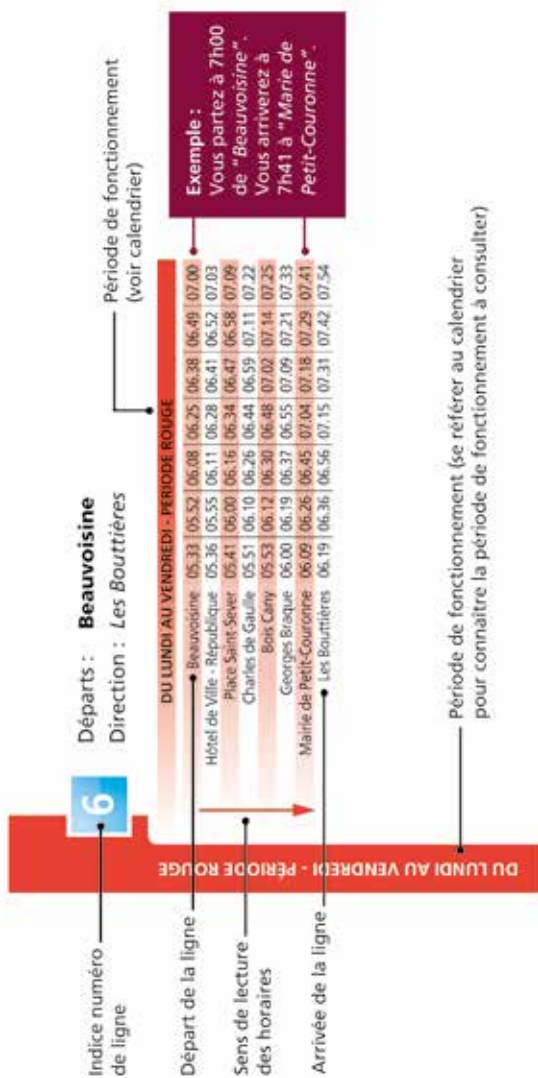

COMMENT LIRE LES HORAIRES ?