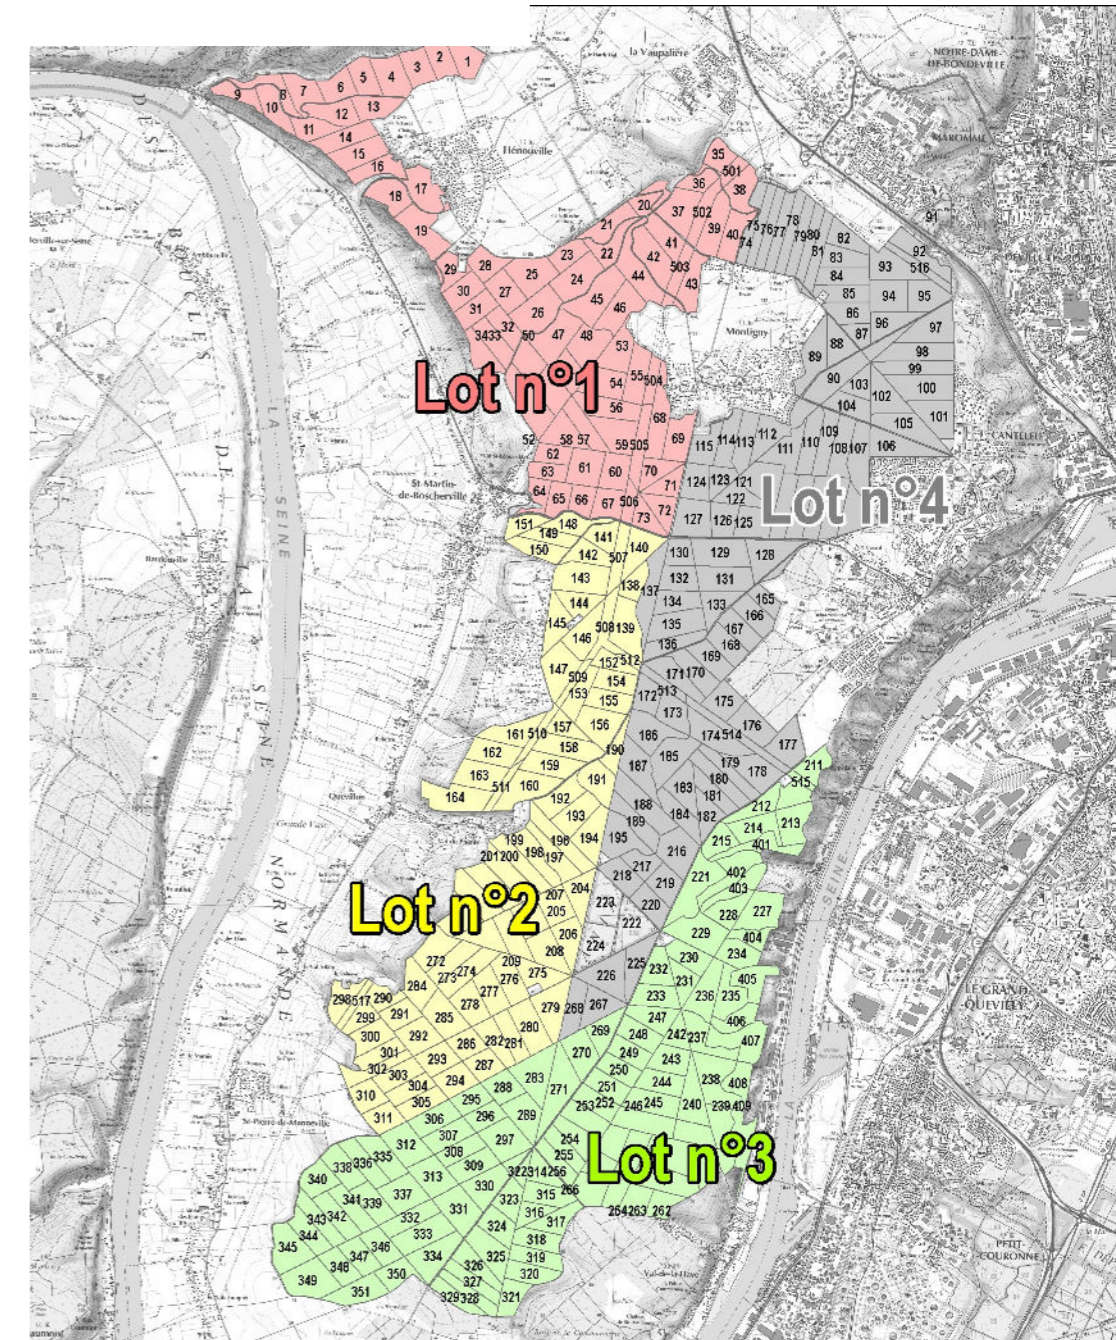

CALENDRIER DE CHASSE - Saison 2022-2023 (susceptible de modification)

Forêt domaniale de ROUMARE

Aucune chasse à tir en battue sur Roumare le dimanche et jours fériés.

Pour les autres jours, consulter les calendriers par lot de chasse.

NOVEMBRE		DECEMBRE		JANVIER		FEVRIER		MARS	
Jour	Lot chasse	Jour	Lot chasse	Jour	Lot chasse	Jour	Lot chasse	Jour	Lot chassé
1	M	1	J	1	D	1	Me	1	Me
2	Me	2	V	2	L 2	2	J	2	J
3	J	3	S 3 1	3	M	3	V	3	V
4	V	4	D	4	Me	4	S 2 1	4	S
5	S 3 1	5	L 4 2	5	J	5	D	5	D
6	D	6	M	6	V	6	L 4	6	L 2
7	L 4 2	7	Me	7	S 3 2 1	7	M	7	M
8	M	8	J	8	D	8	Me	8	Me
9	Me	9	V	9	L 4	9	J	9	J
10	J	10	S 2 1	10	M	10	V	10	V
11	V	11	D	11	Me	11	S 3 1	11	S
12	S 2 1	12	L 3 4	12	J	12	D	12	D
13	D	13	M	13	V	13	L 4 2	13	L
14	L 3 4	14	Me	14	S 1	14	M	14	M
15	M	15	J	15	D	15	Me	15	Me
16	Me	16	V	16	L 3 4 2	16	J	16	J
17	J	17	S 3 1	17	M	17	V	17	V
18	V	18	D	18	Me	18	S 2 1	18	S
19	S 3 1	19	L 3 2	19	J	19	D	19	D
20	D	20	M	20	V	20	L 3	20	L
21	L 4 2	21	Me	21	S 3 2 1	21	M	21	M
22	M	22	J	22	D	22	Me	22	Me
23	Me	23	V	23	L 4	23	J	23	J
24	J	24	S 1	24	M	24	V	24	V
25	V	25	D	25	Me	25	S 2	25	S
26	S 2 1	26	L	26	J	26	D	26	D
27	D	27	M	27	V	27	L	27	L
28	L 3 4	28	Me 4	28	S 1	28	M	28	M
29	M	29	J	29	D			29	Me
30	Me	30	V	30	L 3 4 2			30	J
		31	S 1	31	M			31	V

Flashez et retrouvez les calendriers de chasse des forêts domaniales